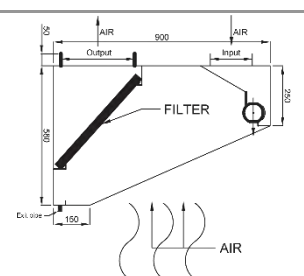

ZIDNE HAUBE TIP SNACK (JZHS)

Dimenzije DxŠxV [mm]	Otvor (odvodni) [mm]	JAKKA zidne haube „Snack“ JZHS		Otvor (dovodni) [mm]	JAKKA zidne eko haube „Snack“ JZEHS		JAKKA zidne eko haube „Snack“ JZEHS + rotirajući usmerivač	
		Težina [kg]	Cena [€]		Težina [kg]	Cena [€]	Težina [kg]	Cena [€]
1.000x700x500	Ø200	15,3	357,00	2 x Ø150	18,9	468,00	18,9	562,00
1.500x700x500	Ø200	20,9	410,00	2 x Ø150	26,3	573,00	26,3	688,00
2.000x700x500	Ø250	26,6	494,00	2 x Ø200	33,8	699,00	33,8	846,00
2.500x700x500	2 x Ø250	32,3	567,00	2 x Ø200	41,3	825,00	41,3	993,00
3.000x700x500	2 x Ø300	37,9	657,00	2 x Ø250	48,7	961,00	48,7	1.161,00
3.500x700x500	2 x Ø300	43,6	804,00	2 x Ø250	56,2	1.150,00	56,2	1.381,00
3.960x700x500	3 x Ø300	48,8	893,00	3 x Ø250	63,1	1.281,00	63,1	1.544,00

TEHNIČKI PODACI

- Cene su za haube od čelika AISI304. Za AISI430, cene možete pronaći u kalkulatoru na sajtu (jeftinije za ~14%).
- Haube dužine preko 3,96m, se izrađuju iz dva ili više delova. Kod izbora hauba većih dimenzija, obratiti pažnju na dimenzije otvora ili vrata kroz koji treba da se unese.
- Osim standardnih dimenzija datih u cenovniku, moguće je napraviti haube i filtere u proizvoljnim dimenzijama po izboru kupca. Cene za proizvoljne haube se mogu dobiti preko kalkulatora na našoj web prezentaciji.
- Izrada prirubnica za kanal(e) je uračunata u cenu (broj i veličina otvora u skladu sa potrebama korisnika).
- Sve haube imaju nosače za filtere (osim ako se drugačije ne naglasi).
- Nosači haube za plafonsko kačenje se besplatno ugrađuju na zahtev kupca.
- U haube se može ugraditi osvetljenje (pogledajte odeljak dodatna oprema u ovom cenovniku).
- Uz sve haube dobija se posudica za sakupljanje masti ili slavica za odliv masti, ne i oba.
- Kod zidnih EKO hauba, bez rotirajućeg usmerivača, mlaz dovodnog vazduha je pod uglom od 90°, odnosno vertikalno naniže, ili pod uglom od 45° na Vaš zahtev.

TECHNICAL DATA

- All constructions are made from AISI304. Prices for AISI430 can be found in calculator on web site (lower ~14%).
- Hood longer than 3.96m, are made of two or more parts. For all hoods with bigger dimensions, pay attention on hole or door dimensions of room.
- Besides standard dimensions in pricelist, both hoods and filters can be made in any dimensions. Prices for custom hoods can be calculated in web calculator on our web page.
- Flanges included in price (quantity and dimensions of flanges according to customer's demands).
- All hoods are equipped with filter carriers (without carriers on request).
- Hood hangers for ceiling installation are free and on request.
- Light can be added in all hoods (price can be found in additional equipment section of this pricelist).
- All hoods have their own grease collector or grease exit pipe, but not both.
- On double action wall mounted hoods, without rotating louvre, angle of intake air stream is 90°, vertically down, or 45° degree angle on request.

Sve cene su date bez uračunatog PDV-a. / All prices are without V.A.T.