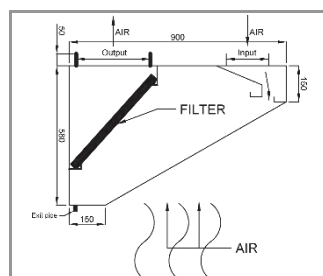

ZIDNE HAUBE TIP SNACK (JZHS)

Dimenzije DxŠxV [mm]	Otvor (odvodni) [mm]	JAKKA zidne haube „Snack“ JZHS		Otvor (dovodni) [mm]	JAKKA zidne eko haube „Snack“ JZEHS		JAKKA zidne eko haube „Snack“ JZEHS + rotirajući usmerivač	
		Težina [kg]	Cena [€]		Težina [kg]	Cena [€]	Težina [kg]	Cena [€]
1.000x700x500	Ø200	15,3	357,00	2 x Ø150	18,9	468,00	18,9	562,00
1.500x700x500	Ø200	20,9	410,00	2 x Ø150	26,3	573,00	26,3	688,00
2.000x700x500	Ø250	26,6	494,00	2 x Ø200	33,8	699,00	33,8	846,00
2.500x700x500	2 x Ø250	32,3	567,00	2 x Ø200	41,3	825,00	41,3	993,00
3.000x700x500	2 x Ø300	37,9	657,00	2 x Ø250	48,7	961,00	48,7	1.161,00
3.500x700x500	2 x Ø300	43,6	804,00	2 x Ø250	56,2	1.150,00	56,2	1.381,00
3.960x700x500	3 x Ø300	48,8	893,00	3 x Ø250	63,1	1.281,00	63,1	1.544,00

TEHNIČKI PODACI

- Cene su za haube od čelika AISI304. Za AISI430, cene možete pronaći u kalkulatoru na sajtu (jeftinije za ~14%).
- Haube dužine preko 3,96m, se izrađuju iz dva ili više delova. Kod izbora hauba većih dimenzija, obratiti pažnju na dimenzije otvora ili vrata kroz koji treba da se unese.
- Osim standardnih dimenzija datih u cenovniku, moguće je napraviti haube i filtere u proizvoljnim dimenzijama po izboru kupca. Cene za proizvoljne haube se mogu dobiti preko kalkulatora na našoj web prezentaciji.
- Izrada prirubnica za kanal(e) je uračunata u cenu (broj i veličina otvora u skladu sa potrebama korisnika).
- Sve haube imaju nosače za filtere (osim ako se drugačije ne naglasi).
- Nosači haube za plafonsko kačenje se besplatno ugrađuju na zahtev kupca.
- U haube se može ugraditi osvetljenje (pogledajte odeljak dodatna oprema u ovom cenovniku).
- Uz sve haube dobija se posudica za sakupljanje masti ili slavica za odliv masti, ne i oba.
- Kod zidnih EKO hauba, bez rotirajućeg usmerivača, mlaz dovodnog vazduha je pod uglom od 90°, odnosno vertikalno naniže, ili pod uglom od 45° na Vaš zahtev.

TECHNICAL DATA

- All constructions are made from AISI304. Prices for AISI430 can be found in calculator on web site (lower ~14%).
- Hood longer than 3.96m, are made of two or more parts. For all hoods with bigger dimensions, pay attention on hole or door dimensions of room.
- Besides standard dimensions in pricelist, both hoods and filters can be made in any dimensions. Prices for custom hoods can be calculated in web calculator on our web page.
- Flanges included in price (quantity and dimensions of flanges according to customer's demands).
- All hoods are equipped with filter carriers (without carriers on request).
- Hood hangers for ceiling installation are free and on request.
- Light can be added in all hoods (price can be found in additional equipment section of this pricelist).
- All hoods have their own grease collector or grease exit pipe, but not both.
- On double action wall mounted hoods, without rotating louvre, angle of intake air stream is 90°, vertically down, or 45° degree angle on request.

Sve cene su date bez uračunatog PDV-a. / All prices are without V.A.T.