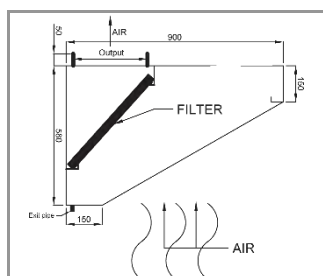

ZIDNE HAUBE TIP SNACK (JZHS)

Dimenzije DxŠxV [mm]	Otvor (odvodni) [mm]	JAKKA zidne haube „Snack“ JZHS		Otvor (dovodni) [mm]	JAKKA zidne eko haube „Snack“ JZEHS		JAKKA zidne eko haube „Snack“ JZEHS + rotirajući usmerivač	
		Težina [kg]	Cena [€]		Težina [kg]	Cena [€]	Težina [kg]	Cena [€]
1.000x700x500	Ø200	15,3	357,00	2 x Ø150	18,9	468,00	18,9	562,00
1.500x700x500	Ø200	20,9	410,00	2 x Ø150	26,3	573,00	26,3	688,00
2.000x700x500	Ø250	26,6	494,00	2 x Ø200	33,8	699,00	33,8	846,00
2.500x700x500	2 x Ø250	32,3	567,00	2 x Ø200	41,3	825,00	41,3	993,00
3.000x700x500	2 x Ø300	37,9	657,00	2 x Ø250	48,7	961,00	48,7	1.161,00
3.500x700x500	2 x Ø300	43,6	804,00	2 x Ø250	56,2	1.150,00	56,2	1.381,00
3.960x700x500	3 x Ø300	48,8	893,00	3 x Ø250	63,1	1.281,00	63,1	1.544,00

TEHNIČKI PODACI

- Cene su za haube od čelika AISI304. Za AISI430, cene možete pronaći u kalkulatoru na sajtu (jeftinije za ~14%).
- Haube dužine preko 3,96m, se izrađuju iz dva ili više delova. Kod izbora hauba većih dimenzija, obratiti pažnju na dimenzije otvora ili vrata kroz koji treba da se unese.
- Osim standardnih dimenzija datih u cenovniku, moguće je napraviti haube i filtere u proizvoljnim dimenzijama po izboru kupca. Cene za proizvoljne haube se mogu dobiti preko kalkulatora na našoj web prezentaciji.
- Izrada prirubnica za kanal(e) je uračunata u cenu (broj i veličina otvora u skladu sa potrebama korisnika).
- Sve haube imaju nosače za filtere (osim ako se drugačije ne naglasi).
- Nosači haube za plafonsko kačenje se besplatno ugrađuju na zahtev kupca.
- U haube se može ugraditi osvetljenje (pogledajte odeljak dodatna oprema u ovom cenovniku).
- Uz sve haube dobija se posudica za sakupljanje masti ili slavica za odliv masti, ne i oba.
- Kod zidnih EKO hauba, bez rotirajućeg usmerivača, mlaz dovodnog vazduha je pod uglom od 90°, odnosno vertikalno naniže, ili pod uglom od 45° na Vaš zahtev.