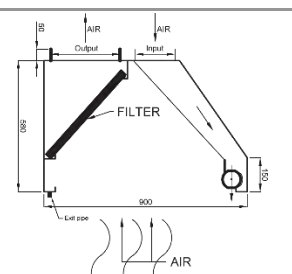

ZIDNE HAUBE (JZH)

Dimenzije DxŠxV [mm]	Otvor (odvodni) [mm]	JAKKA zidne haube JZH		Otvor (dovodni) [mm]	JAKKA zidne eko haube JZEH		JAKKA zidne eko haube JZEH + rotirajući usmerivač	
		Težina [kg]	Cena [€]		Težina [kg]	Cena [€]	Težina [kg]	Cena [€]
1.000x900x500	Ø200	19,9	336,00	2 x Ø150	24,2	525,00	24,2	630,00
1.500x900x500	Ø200	26,7	399,00	2 x Ø150	33,3	641,00	33,3	777,00
2.000x900x500	Ø250	33,6	447,00	2 x Ø200	42,4	772,00	42,4	930,00
2.500x900x500	2 x Ø250	40,5	531,00	2 x Ø200	51,4	888,00	51,4	1.077,00
3.000x900x500	2 x Ø300	47,3	615,00	2 x Ø250	60,5	1.066,00	60,5	1.287,00
3.500x900x500	2 x Ø300	54,2	751,00	2 x Ø250	69,5	1.266,00	69,5	1.528,00
3.960x900x500	3 x Ø300	60,5	825,00	3 x Ø250	77,9	1.407,00	77,9	1.701,00

TEHNIČKI PODACI

- Cene su za haube od čelika AISI304. Za AISI430, cene možete pronaći u kalkulatoru na sajtu (jeftinije za ~14%).
- Haube dužine preko 3,96m, se izrađuju iz dva ili više delova. Kod izbora hauba većih dimenzija, obratiti pažnju na dimenzije otvora ili vrata kroz koji treba da se unese.
- Osim standardnih dimenzija datih u cenovniku, moguće je napraviti haube i filtere u proizvoljnim dimenzijama po izboru kupca. Cene za proizvoljne haube se mogu dobiti preko kalkulatora na našoj web prezentaciji.
- Izrada prirubnica za kanal(e) je uračunata u cenu (broj i veličina otvora u skladu sa potrebama korisnika).
- Sve haube imaju nosače za filtere (osim ako se drugačije ne naglasi).
- Nosači haube za plafonsko kačenje se besplatno ugrađuju na zahtev kupca.
- U haube se može ugraditi osvetljenje (pogledajte odeljak dodatna oprema u ovom cenovniku).
- Uz sve haube dobija se posudica za sakupljanje masti ili slavica za odliv masti, ne i oba.
- Kod zidnih EKO hauba, bez rotirajućeg usmerivača, mlaz dovodnog vazduha je pod uglom od 90°, odnosno vertikalno naniže, ili pod uglom od 45° na Vaš zahtev.