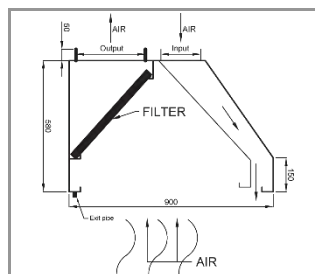

ZIDNE HAUBE (JZH)

Dimenzije DxŠxV [mm]	Otvor (odvodni) [mm]	JAKKA zidne haube JZH		Otvor (dovodni) [mm]	JAKKA zidne eko haube JZEH		JAKKA zidne eko haube JZEH + rotirajući usmerivač	
		Težina [kg]	Cena [€]		Težina [kg]	Cena [€]	Težina [kg]	Cena [€]
1.000x900x500	Ø200	19,9	336,00	2 x Ø150	24,2	525,00	24,2	630,00
1.500x900x500	Ø200	26,7	399,00	2 x Ø150	33,3	641,00	33,3	777,00
2.000x900x500	Ø250	33,6	447,00	2 x Ø200	42,4	772,00	42,4	930,00
2.500x900x500	2 x Ø250	40,5	531,00	2 x Ø200	51,4	888,00	51,4	1.077,00
3.000x900x500	2 x Ø300	47,3	615,00	2 x Ø250	60,5	1.066,00	60,5	1.287,00
3.500x900x500	2 x Ø300	54,2	751,00	2 x Ø250	69,5	1.266,00	69,5	1.528,00
3.960x900x500	3 x Ø300	60,5	825,00	3 x Ø250	77,9	1.407,00	77,9	1.701,00

TEHNIČKI PODACI

- Cene su za haube od čelika AISI304. Za AISI430, cene možete pronaći u kalkulatoru na sajtu (jeftinije za ~14%).
- Haube dužine preko 3,96m, se izrađuju iz dva ili više delova. Kod izbora hauba većih dimenzija, obratiti pažnju na dimenzije otvora ili vrata kroz koji treba da se unese.
- Osim standardnih dimenzija datih u cenovniku, moguće je napraviti haube i filtere u proizvoljnim dimenzijama po izboru kupca. Cene za proizvoljne haube se mogu dobiti preko kalkulatora na našoj web prezentaciji.
- Izrada prirubnica za kanal(e) je uračunata u cenu (broj i veličina otvora u skladu sa potrebama korisnika).
- Sve haube imaju nosače za filtere (osim ako se drugačije ne naglasi).
- Nosači haube za plafonsko kačenje se besplatno ugrađuju na zahtev kupca.
- U haube se može ugraditi osvetljenje (pogledajte odeljak dodatna oprema u ovom cenovniku).
- Uz sve haube dobija se posudica za sakupljanje masti ili slavica za odliv masti, ne i oba.
- Kod zidnih EKO hauba, bez rotirajućeg usmerivača, mlaz dovodnog vazduha je pod uglom od 90°, odnosno vertikalno naniže, ili pod uglom od 45° na Vaš zahtev.

TECHNICAL DATA

- All constructions are made from AISI304. Prices for AISI430 can be found in calculator on web site (lower ~14%).
- Hood longer than 3.96m, are made of two or more parts. For all hoods with bigger dimensions, pay attention on hole or door dimensions of room.
- Besides standard dimensions in pricelist, both hoods and filters can be made in any dimensions. Prices for custom hoods can be calculated in web calculator on our web page.
- Flanges included in price (quantity and dimensions of flanges according to customer's demands).
- All hoods are equipped with filter carriers (without carriers on request).
- Hood hangers for ceiling installation are free and on request.
- Light can be added in all hoods (price can be found in additional equipment section of this pricelist).
- All hoods have their own grease collector or grease exit pipe, but not both.
- On double action wall mounted hoods, without rotating louvre, angle of intake air stream is 90°, vertically down, or 45° degree angle on request.