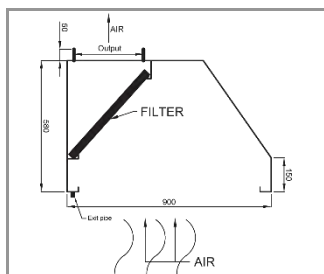

ZIDNE HAUBE (JZH)

Dimenzije DxŠxV [mm]	Otvor (odvodni) [mm]	JAKKA zidne haube JZH		Otvor (dovodni) [mm]	JAKKA zidne eko haube JZEH		JAKKA zidne eko haube JZEH + rotirajući usmerivač	
		Težina [kg]	Cena [€]		Težina [kg]	Cena [€]	Težina [kg]	Cena [€]
1.000x900x500	Ø200	19,9	336,00	2 x Ø150	24,2	525,00	24,2	630,00
1.500x900x500	Ø200	26,7	399,00	2 x Ø150	33,3	641,00	33,3	777,00
2.000x900x500	Ø250	33,6	447,00	2 x Ø200	42,4	772,00	42,4	930,00
2.500x900x500	2 x Ø250	40,5	531,00	2 x Ø200	51,4	888,00	51,4	1.077,00
3.000x900x500	2 x Ø300	47,3	615,00	2 x Ø250	60,5	1.066,00	60,5	1.287,00
3.500x900x500	2 x Ø300	54,2	751,00	2 x Ø250	69,5	1.266,00	69,5	1.528,00
3.960x900x500	3 x Ø300	60,5	825,00	3 x Ø250	77,9	1.407,00	77,9	1.701,00

TEHNIČKI PODACI

- Cene su za haube od čelika AISI304. Za AISI430, cene možete pronaći u kalkulatoru na sajtu (jeftinije za ~14%).
- Haube dužine preko 3,96m, se izrađuju iz dva ili više delova. Kod izbora hauba većih dimenzija, obratiti pažnju na dimenzije otvora ili vrata kroz koji treba da se unese.
- Osim standardnih dimenzija datih u cenovniku, moguće je napraviti haube i filtere u proizvoljnim dimenzijama po izboru kupca. Cene za proizvoljne haube se mogu dobiti preko kalkulatora na našoj web prezentaciji.
- Izrada prirubnica za kanal(e) je uračunata u cenu (broj i veličina otvora u skladu sa potrebama korisnika).
- Sve haube imaju nosače za filtere (osim ako se drugačije ne naglasi).
- Nosači haube za plafonsko kačenje se besplatno ugrađuju na zahtev kupca.
- U haube se može ugraditi osvetljenje (pogledajte odeljak dodatna oprema u ovom cenovniku).
- Uz sve haube dobija se posudica za sakupljanje masti ili slavica za odliv masti, ne i oba.
- Kod zidnih EKO hauba, bez rotirajućeg usmerivača, mlaz dovodnog vazduha je pod uglom od 90°, odnosno vertikalno naniže, ili pod uglom od 45° na Vaš zahtev.

TECHNICAL DATA

- All constructions are made from AISI304. Prices for AISI430 can be found in calculator on web site (lower ~14%).
- Hood longer than 3.96m, are made of two or more parts. For all hoods with bigger dimensions, pay attention on hole or door dimensions of room.
- Besides standard dimensions in pricelist, both hoods and filters can be made in any dimensions. Prices for custom hoods can be calculated in web calculator on our web page.
- Flanges included in price (quantity and dimensions of flanges according to customer's demands).
- All hoods are equipped with filter carriers (without carriers on request).
- Hood hangers for ceiling installation are free and on request.
- Light can be added in all hoods (price can be found in additional equipment section of this pricelist).
- All hoods have their own grease collector or grease exit pipe, but not both.
- On double action wall mounted hoods, without rotating louvre, angle of intake air stream is 90°, vertically down, or 45° degree angle on request.