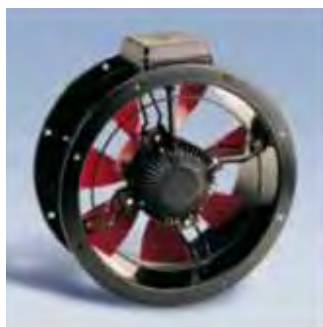

## Serija COMPACT TCF(B/T)

Cilindrični aksijalni ventilator sa kućištem koje je tretirano protiv korozije "kataforesis" osnovom i poliester bojom, plastično ventilaciono kolo sa staklenim vlaknima, dinamički balansirano, monofazni (TCFB) ili trofazni motor (TCFT), IP65, klasa F (1), sa ugrađenom termičkom zaštitom, priključna kutija kod monofaznih modela sadrži kondenzator.

(1) Radna temperatura: od -40° do +70°C, osim za modele /2-315/H, /2-355/H, /4-710 i 800 (do +40°C)