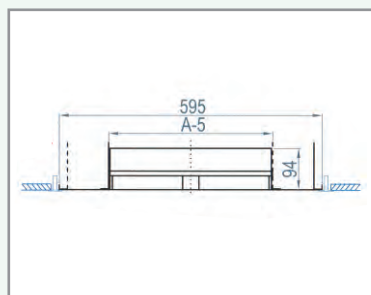

GR-YB-A

- Četrtasti vrtložni plafonski anemostat visokog prodora ili četvorosmerni anemostat sa pokretnim lamelama za usmeravanje vazdušne struje. Ima damper sa suprotnosmernim lamelama za regulaciju protoka vazduha.
- Square, ceiling, swirl (high penetration) or four direction diffuser with adjustable blades in slots for air direction control. With opposed blade damper for regulation of air flow.

GR-YB-A-D

- Četrtasti vrtložni plafonski anemostat visokog prodora ili četvorosmerni anemostat sa pokretnim lamelama za usmeravanje vazdušne struje. Spoljne dimenzije: 595x595mm. Ima damper sa suprotnosmernim lamelama za regulaciju protoka vazduha.
- Square, ceiling, swirl (high penetration) or four direction diffuser with adjustable blades in slots for air direction control. Frontplate outside dimensions: 595X595 mm. With opposed blade damper for regulation of air flow.

CENOVNIK ZA REŠETKE OBOJENE RAL BOJOM PLASTIFICIRANE

PRICE LIST FOR GRILLES
PAINTED IN RAL COLOUR
ELECTROSTATICALLY

	GR-YB-D	GR-YB-A-D
300	65,16	69,84
400	77,09	81,85
500	99,67	102,02
600	118,54	-

NAPOMENE:

- U dimenziji 600 spoljne dimenzije anemostata su 595X595mm (A= 555mm)
- Za neke specijalne RAL boje postoji dodatak u ceni.
- Kontaktirajte nas za detaljnije informacije

NOTES:

- In size 600 the outside dimension of the diffuser is 595X595 mm (A=555 mm).
- For some special RAL colours there is extra charge. Come in touch with us for more information.