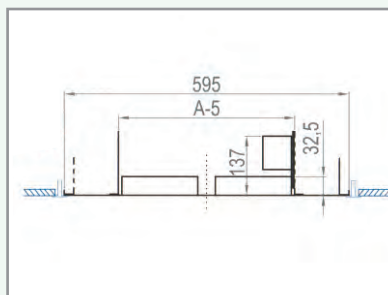

GR-AR-A-ON/OFF-220V

- Vrtložni plafonski difuzor sa četvrtastom maskom (595×595mm spoljašnje dimenzije) radijalno postavljenim lamelama okruglog oblika. Unutar difuzora se nalaze podesive lamele za kontrolu distribucije vazduha. Sa elektoregulatorom on-off 220V.
- Ceiling swirl diffuser with square (595×595mm outside dimensions) front plate and radially placed air outlets with circular circumference. Inside of the air outlets there are adjustable blades for air direction control, with electric actuator on-off 220V.