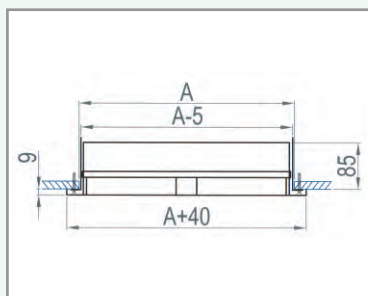

GR-OK4-D

- Kvadratni plafonski anemostat, sa četvorosmernim ubacivanjem vazduha, sa pokretnim lamelama unutar otvora. Ima damper sa suprotnosmernim lamelama za regulaciju protoka vazduha.
- Square ceiling four direction diffuser with adjustable blades in slots. With opposed blade damper for regulation of air flow.