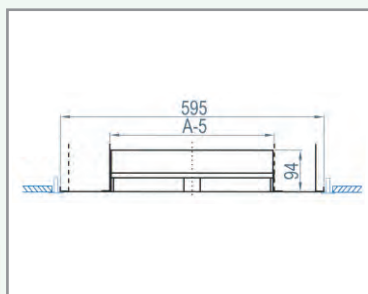

GR-OK4-A-D

- Kvadratni plafonski anemostat, sa četvorosmernim ubacivanjem vazduha, sa pokretnim lamelama unutar otvora. Prednja ploča spoljnih dimenzija: 595X595mm. Ima damper sa suprotnosmernim lamelama za regulaciju protoka vazduha.
- Square ceiling four direction diffuser with adjustable blades in slots. Frontplate outside dimensions: 595X595 mm. With opposed blade damper for regulation of air flow.

CENOVNIK ZA REŠETKE
OBOJENE RAL BOJOM
PLASTIFICIRANE

PRICE LIST FOR GRILLES
PAINTED IN RAL COLOUR
ELECTROSTATICALLY

	GR-OK4-D	GR-OK4-A-D
300	66,21	70,81
400	78,81	83,71
500	101,14	103,53
600	122,56	-

NAPOMENE:

* U dimenziji 600, spoljne dimenzije anemostata su 595X595mm (A= 555mm)

* Za neke specijalne RAL boje postoji dodatak u ceni. Kontaktirajte nas za detaljnije informacije.

NOTES:

* In size 600 the outside dimension of the diffuser is 595X595 mm (A=555 mm).

* For some special RAL colours there is extra charge. Come in touch with us for more information.