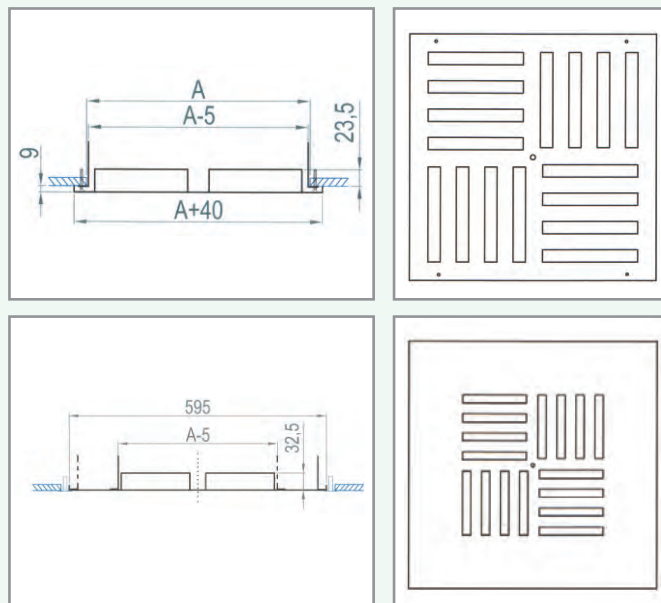

GR-YB

- Četrtasti vrtložni plafonski anemostat visokog prodora ili četvorosmerni anemostat sa pokretnim lamelama za usmeravanje vazdušne struje.
- Square, ceiling, swirl (high penetration) or four direction diffuser with adjustable blades in slots for air direction control.

GR-YB-A

- Četrtasti vrtložni plafonski anemostat visokog prodora ili četvorosmerni anemostat sa pokretnim lamelama za usmeravanje vazdušne struje. Spoljne dimenzije: 595X595mm.
- Square, ceiling, swirl (high penetration) or four direction diffuser with adjustable blades in slots for air direction control. Frontplate outside dimensions: 595X595 mm.

CENOVNIK ZA REŠETKE OBOJENE RAL BOJOM PLASTIFICIRANE

PRICE LIST FOR GRILLES
PAINTED IN RAL COLOUR
ELECTROSTATICALLY

	GR-YB	GR-YB-A
300	53,83	58,51
400	59,66	64,42
500	74,88	77,23
600	78,68	-

NAPOMENE:

- U dimenziji 600 spoljne dimenzije anemostata su 595X595mm (A=555mm).
- Za neke specijalne RAL boje postoji dodatak u ceni.
- Kontaktirajte nas za detaljnije informacije.

NOTES:

- In size 600 the outside dimension of the diffuser is 595X595 mm (A=555 mm).
- For some special RAL colours there is extra charge. Come in touch with us for more information.