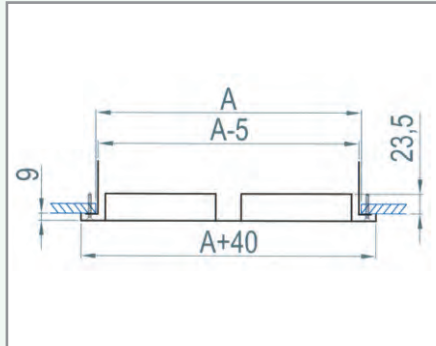

GR-AA & GR-AR

- Vrtložni plafonski difuzor sa četvrtastom maskom i radialno postavljenim lamelama, četvrtastog (AA) ili okruglog (AR) oblika. Unutar rešetke se nalaze podesive lamele za kontrolu distribucije vazduha.
- Ceiling swirl diffuser with square front plate and radially placed air outlets with square (AA) or circular (AR) circumference. Inside of the air outlets there are adjustable blades for air direction control.

GR-AA

CENOVNIK ZA REŠETKE
OBOJENE RAL BOJOM
PLASTIFICIRANE

PRICE LIST FOR GRILLES
PAINTED IN RAL COLOUR
ELECTROSTATICALLY

	GR-AA	GR-AR
300	52,78	52,78
400	57,37	57,37
500	73,42	73,42
600	80,29	80,29
700	96,37	96,37
800	114,72	114,72

NAPOMENE:

- Kod rešetke veličine 600 spoljašnje dimenzije su 595X595 mm. (A=555 mm) ili 625X625 mm ili 640X640 mm.
- Za neke specijalne RAL boje postoji dodatak u ceni. Kontaktirajte nas za detaljnije informacije.

NOTES:

- In size 600 the outside dimension of the diffuser is 595X595 mm. (A=555 mm) or 625X625 mm or 640X640 mm.
- For some special RAL colours there is extra charge. Come in touch with us for more information.

GR-AA-D & GR-AR-D

- Vrtložni plafonski difuzori sa četvrtastom maskom i radialno postavljenim lamelama, četvrtastog (AA) ili okruglog (AR) oblika. Unutar rešetke se nalaze podesive lamele za kontrolu distribucije vazduha. Sa damperom, regulatorom protoka vazduha.
- Ceiling swirl diffuser with square front plate and radially placed air outlets with square (AA) or circular (AR) circumference. Inside of the air outlets there are adjustable blades for air direction control. With opposed blade damper for regulation of air flow.

CENOVNIK ZA REŠETKE
OBOJENE RAL BOJOM
PLASTIFICIRANE

PRICE LIST FOR GRILLES
PAINTED IN RAL COLOUR
ELECTROSTATICALLY