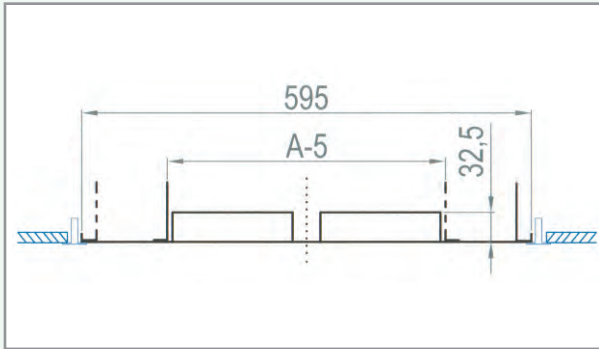

GR-AA-A & GR-AR-A

- Vrtložni plafonski difuzori sa četvrtastom maskom (595×595mm spoljašnje dimenzije) i radijalno postavljenim lamelama, četvrtastog (AA) ili okruglog (AR) oblika. Unutar rešetke se nalaze podesive lamele za kontrolu distribucije vazduha.
- Ceiling swirl diffuser with square (595×595mm outside dimensions) front plate and radially placed air outlets with square (AA) or circular (AR) circumference. Inside of the air outlets there are adjustable blades for air direction control.

GR-AA-A

CENOVNIK ZA REŠETKE
OBOJENE RAL BOJOM
PLASTIFICIRANE

PRICE LIST FOR GRILLES
PAINTED IN RAL COLOUR
ELECTROSTATICALLY

	GR-AA-A	GR-AR-A
300	57,37	57,37
400	61,95	61,95
500	75,73	75,73

NAPOMENE:

* Za neke specijalne RAL boje postoji dodatak u ceni. Kontaktirajte nas za detaljnije informacije.

NOTES:

* For some special RAL colours there is extra charge. Come in touch with us for more information.

GR-AA-A-D & GR-AR-A-D

- Vrtložni plafonski difuzori sa četvrtastom maskom (595×595mm spoljašnje dimenzije) i radijalno postavljenim lamelama, četvrtastog (AA) ili okruglog (AR) oblika. Unutar rešetke se nalaze podesive lamele za kontrolu distribucije vazduha. Sa damperom, regulatorom protoka vazduha.
- Ceiling swirl diffuser with square (595×595mm outside dimensions) front plate and radially placed air outlets with square (AA) or circular (AR) circumference. Inside of the air outlets there are adjustable blades for air direction control. With opposed blade damper for regulation of air flow.

CENOVNIK ZA REŠETKE
OBOJENE RAL BOJOM
PLASTIFICIRANE

PRICE LIST FOR GRILLES
PAINTED IN RAL COLOUR
ELECTROSTATICALLY

	GR-AA-A-D	GR-AR-A-D
300	68,70	68,70
400	79,38	79,38
500	100,51	100,51

NAPOMENE: