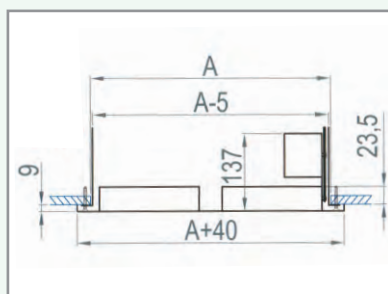

GR-RR-ON/OFF-220V

- Vrtložni plafonski difuzor sa okruglom maskom radijalno postavljenim lamelama okruglog oblika. Unutar difuzora se nalaze podesive lamele za kontrolu distribucije vazduha. Sa elektoregulatorom on-off 220V.
- Ceiling swirl diffuser with round front plate and radially placed air outlets with circular circumference. Inside of the air outlets there are adjustable blades for air direction control, with electric actuator on-off 220V.