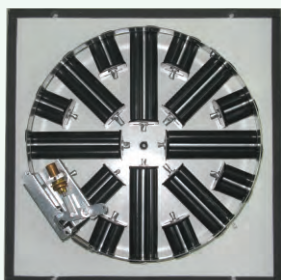

GR-AR-AUTH	GR-AR-A-AUTH	GR-RR-AUTH
300	192,06	196,64	196,64
400	196,64	201,23	201,23
500	212,69	215,00	215,00
600	219,57	-	219,57

CENOVNIK ZA REŠETKE
OBOJENE RAL BOJOM
PLASTIFICIRANE

PRICE LIST FOR GRILLES
PAINTED IN RAL COLOUR
ELECTROSTATICALLY

NAPOMENE:

- Kod rešetke veličine 600 spoljašnje dimenzije su 595x595 mm (GR-AR-AUTH-) ili Ø595mm (GR-RR-AUTH) (A=555 mm).
- Kod tipa GR-AR-AUTH spoljne dimenzije mogu biti i 625x625mm ili 640x640mm.
- Za neke specijalne RAL boje postoji dodatak u ceni. Kontaktirajte nas za detaljnije informacije..

NOTES:

- In size 600 the outside dimensions of the diffuser is 595x595mm (GR-AR-AUTH) or Ø595mm (GR-RR-AUTH), A=555mm.
- In the type GR-AR-AUTH the outside dimension could be also 625X625mm or 640x640mm.
- For some special RAL colours there is extra charge. Come in touch with us for more information.