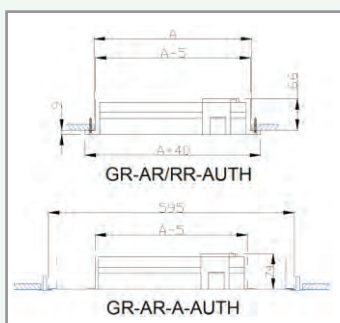

GR-AR-AUTH	GR-AR-A-AUTH	GR-RR-AUTH
300	192,06	196,64	196,64
400	196,64	201,23	201,23
500	212,69	215,00	215,00
600	219,57	-	219,57

CENOVNIK ZA REŠETKE
OBOJENE RAL BOJOM
PLASTIFICIRANE

PRICE LIST FOR GRILLES
PAINTED IN RAL COLOUR
ELECTROSTATICALLY

NAPOMENE:

- Kod rešetke veličine 600 spoljašnje dimenzije su 595x595 mm (GR-AR-AUTH-) ili Ø595mm (GR-RR-AUTH) (A=555 mm).
- Kod tipa GR-AR-AUTH spoljne dimenzije mogu biti i 625x625mm ili 640x640mm.
- Za neke specijalne RAL boje postoji dodatak u ceni. Kontaktirajte nas za detaljnije informacije..

NOTES:

- In size 600 the outside dimensions of the diffuser is 595x595mm (GR-AR-AUTH) or Ø595mm (GR-RR-AUTH), A=555mm.
- In the type GR-AR-AUTH the outside dimension could be also 625X625mm or 640x640mm.
- For some special RAL colours there is extra charge. Come in touch with us for more information.