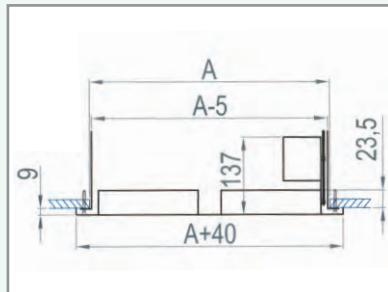

GR-AR-ON/OFF-220V

- Vrtloži plafonski difuzor sa četvrtastom maskom radijalno postavljenim lamelama okruglog oblika. Unutar difuzora se nalaze podesive lamele za kontrolu distribucije vazduha, sa elektoregulatorom on-off 220V.
- Ceiling swirl diffuser with square front plate and radially placed air outlets with circular circumference. Inside of the air outlets there are adjustable blades for air direction control, with electric actuator on-off 220V.