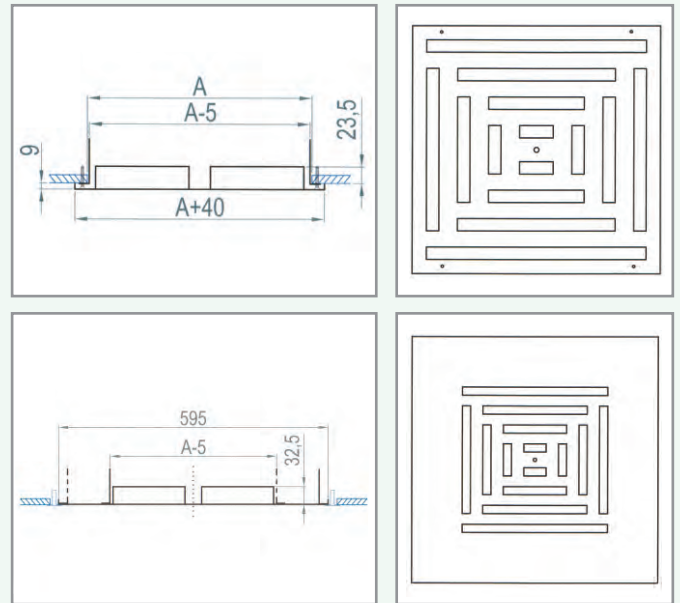

GR-04

- Kvadratni plafonski anemostat sa četvorosmernim ubacivanjem vazduha, sa pokretnim lamelama unutar otvora.
- *Square ceiling four direction diffuser with adjustable blades in slots.*

GR-04-A

- Kvadratni plafonski anemostat sa četvorosmernim ubacivanjem vazduha, sa pokretnim lamelama unutar otvora. Prednja ploča spoljnih dimenzija 595x595mm.
- *Square ceiling four direction diffuser with adjustable blades in slots. Frontplate outside dimensions: 595X595 mm.*