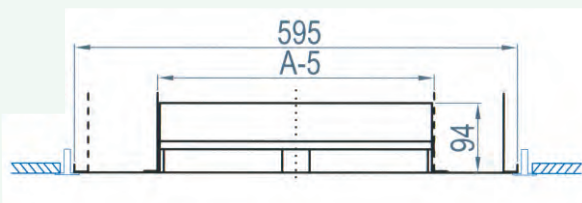

### GR-AA-A-D & GR-AR-A-D

- Vrtložni plafonski difuzori sa četvrtastom maskom (595×595mm spoljašnje dimenzije) i radijalno postavljenim lamelama, četvrtastog (AA) ili okruglog (AR) oblika. Unutar rešetke se nalaze podesive lamele za kontrolu distribucije vazduha. Sa damperom, regulatorom protoka vazduha.
- Ceiling swirl diffuser with square (595×595mm outside dimensions) front plate and radially placed air outlets with square (AA) or circular (AR) circumference. Inside of the air outlets there are adjustable blades for air direction control. With opposed blade damper for regulation of air flow.