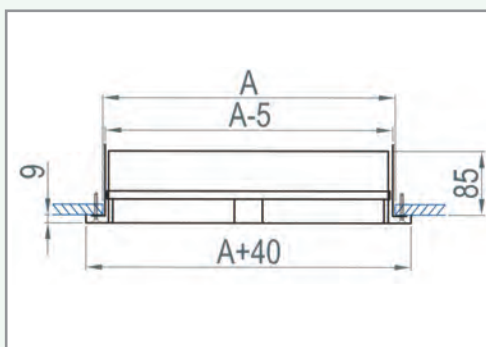

DIMENZIJE OTVORA / HOLE DIMENSION
Visina / Height (mm)

	250	300	350
400	64,16	69,23	72,85
500	72,40	77,82	81,63
600	79,91	86,33	89,93
700	88,06	92,33	97,37
800	97,81	103,07	111,02

CENOVNIK ZA REŠETKE
OBOJENE RAL BOJOM
PLASTIFICIRANE

PRICE LIST FOR GRILLES
PAINTED IN RAL COLOUR
ELECTROSTATICALLY

NAPOMENE:

- Kod rešetke veličine 600 spoljašnje dimenzije su 595 mm A = 555mm)
- Za neke specijalne RAL boje postoji dodatak u ceni.
- Kontaktirajte nas za detaljnije informacije.

NOTES:

- In the dimension 600 the outside dimension of the diffuser is 595 mm (A=555 mm).
- For some special RAL colours there is extra charge. Come in touch with us for more information.