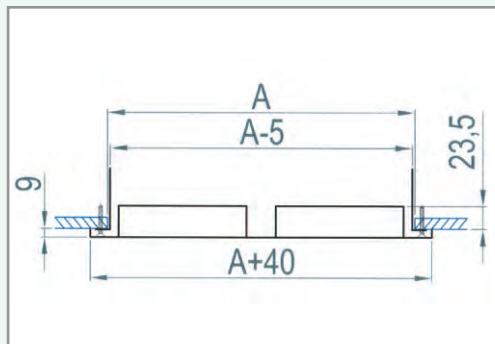

GR-RR
300	57,37
400	61,95
500	75,73
600	80,29

CENOVNIK ZA REŠETKE
OBOJENE RAL BOJOM
PLASTIFICIRANE

PRICE LIST FOR GRILLES
PAINTED IN RAL COLOUR
ELECTROSTATICALLY

NAPOMENE:

- Kod rešetke veličine 600 spoljašnje dimenzije su 595 mm (A=555 mm).
- Za neke specijalne RAL boje postoji dodatak u ceni. Kontaktirajte nas za detaljnije informacije..

NOTES:

- In size 600 the outside dimension of the diffuser is 595 mm (A=555 mm)
- For some special RAL colours there is extra charge. Come in touch with us for more information.

GR-AR-AUTH & GR-AR-A-AUTH & GR-RR-AUTH

- Vrtložni plafonski difuzor sa radijalno podesivim lamelama okruglog oblika i kvadratnom prednjom pločom (GR-AR-AUTH), kvadratnom prednjom pločom dimenzija 595x595mm (GR-AR-A-AUTH) ili kružnom prednjom pločom (GR-RR-AUTH). Pokretne lamele locirane u odbodima vazduha se autoatski podešavaju u položaj za grejanje (vertikalno izbacivanje) ili u položaj za hlađenje (vrtložno), zavisno od temperature vazduha, što se odvija mehanički bez potrebe za električnim napajanjem.
- Ceiling swirl diffuser with radially placed air outlets with circular circumference. In square front plate (GR-AR-AUTH) or square front plate with outside dimensions 595X595mm (GR-AR-A-AUTH) or round frontplate (GR-RR-AUTH). The adjustable blades located in the air outlets are automatically adjusted in the heating position (vertical throw) or in the cooling position (swirl) according to the supply air temperature, this happens from a mechanical system without need of electric power.