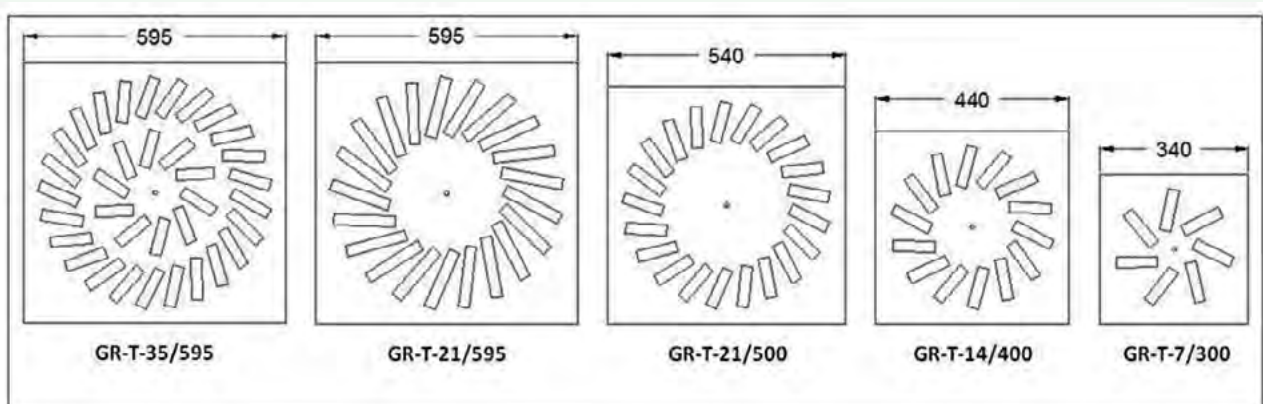

GR-T

- Vrtložni plafonski difuzor sa četvrtastom maskom za ubacivanje vazduha. Unutar anemostata se nalaze podesive lamele za kontrolu distribucije vazduha. Anemostati imaju kružno postavljene pravougaone otvore pod uglom.
- Ceiling, supply air, swirl diffuser with square front plate. Inside the air outlets there are adjustable blades for air direction control. The air outlets have circular circumference and they are positioned in angle.

CENOVNIK ZA REŠETKE
OBOJENE RAL BOJOM
PLASTIFICIRANE

PRICE LIST FOR GRILLES
PAINTED IN RAL COLOUR
ELECTROSTATICALLY

GR-T-7/300	28,67
GR-T-14/400	36,87
GR-T-21/500	49,16
GR-T-21/595	55,25
GR-T-35/595	59,06