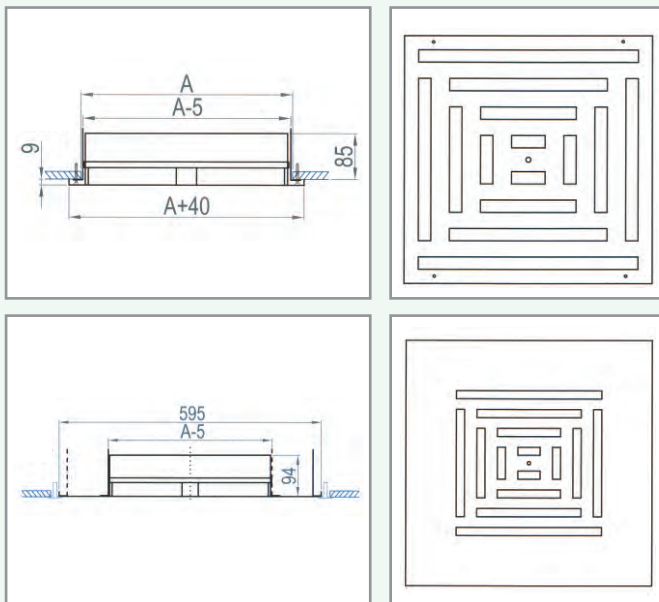

NOTES:

- In size 600 the outside dimension of the diffuser is 595X595 mm (A=555 mm).
- For some special RAL colours there is extra charge. Come in touch with us for more information.

4