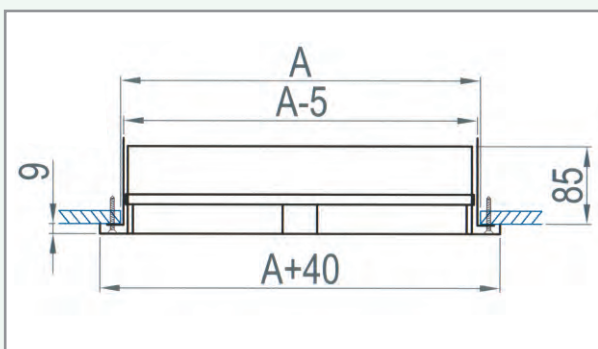

GR-AA & GR-AR

- Vrtložni plafonski difuzor sa četvrtastom maskom i radialno postavljenim lamelama, četvrtastog (AA) ili okruglog (AR) oblika. Unutar rešetke se nalaze podesive lamele za kontrolu distribucije vazduha.
- Ceiling swirl diffuser with square front plate and radially placed air outlets with square (AA) or circular (AR) circumference. Inside of the air outlets there are adjustable blades for air direction control.

CENOVNIK ZA REŠETKE
OBOJENE RAL BOJOM
PLASTIFICIRANE

PRICE LIST FOR GRILLES
PAINTED IN RAL COLOUR
ELECTROSTATICALLY

	GR-AA	GR-AR
300	52,78	52,78
400	57,37	57,37
500	73,42	73,42
600	80,29	80,29
700	96,37	96,37
800	114,72	114,72

NAPOMENE:

- Kod rešetke veličine 600 spoljašnje dimenzije su 595X595 mm. (A=555 mm) ili 625X625 mm ili 640X640 mm.
- Za neke specijalne RAL boje postoji dodatak u ceni. Kontaktirajte nas za detaljnije informacije.

NOTES:

- In size 600 the outside dimension of the diffuser is 595X595 mm. (A=555 mm) or 625X625 mm or 640X640 mm.
- For some special RAL colours there is extra charge. Come in touch with us for more information.

GR-AA-D & GR-AR-D

- Vrtložni plafonski difuzori sa četvrtastom maskom i radialno postavljenim lamelama, četvrtastog (AA) ili okruglog (AR) oblika. Unutar rešetke se nalaze podesive lamele za kontrolu distribucije vazduha. Sa damperom, regulatorom protoka vazduha.
- Ceiling swirl diffuser with square front plate and radially placed air outlets with square (AA) or circular (AR) circumference. Inside of the air outlets there are adjustable blades for air direction control. With opposed blade damper for regulation of air flow.

GR-AA-D

CENOVNIK ZA REŠETKE
OBOJENE RAL BOJOM
PLASTIFICIRANE

PRICE LIST FOR GRILLES
PAINTED IN RAL COLOUR
ELECTROSTATICALLY