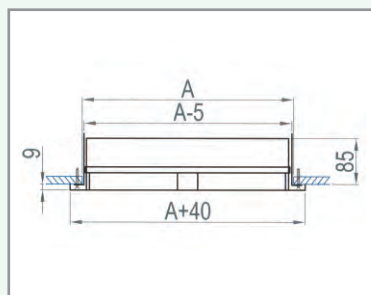

GR-YB-A

- Četrtasti vrtložni plafonski anemostat visokog prodora ili četvorosmerni anemostat sa pokretnim lamelama za usmeravanje vazdušne struje. Ima damper sa suprotnosmernim lamelama za regulaciju protoka vazduha.
- Square, ceiling, swirl (high penetration) or four direction diffuser with adjustable blades in slots for air direction control. With opposed blade damper for regulation of air flow.

GR-YB-A-D

- Četrtasti vrtložni plafonski anemostat visokog prodora ili četvorosmerni anemostat sa pokretnim lamelama za usmeravanje vazdušne struje. Spoljne dimenzije: 595x595mm. Ima damper sa suprotnosmernim lamelama za regulaciju protoka vazduha.
- Square, ceiling, swirl (high penetration) or four direction diffuser with adjustable blades in slots for air direction control. Frontplate outside dimensions: 595X595 mm. With opposed blade damper for regulation of air flow.

CENOVNIK ZA REŠETKE OBOJENE RAL BOJOM PLASTIFICIRANE

PRICE LIST FOR GRILLES
PAINTED IN RAL COLOUR
ELECTROSTATICALLY

	GR-YB-D	GR-YB-A-D
300	65,16	69,84
400	77,09	81,85
500	99,67	102,02
600	118,54	-

NAPOMENE:

- U dimenziji 600 spoljne dimenzije anemostata su 595X595mm (A= 555mm)
- Za neke specijalne RAL boje postoji dodatak u ceni.
- Kontaktirajte nas za detaljnije informacije

NOTES:

- In size 600 the outside dimension of the diffuser is 595X595 mm (A=555 mm).
- For some special RAL colours there is extra charge. Come in touch with us for more information.