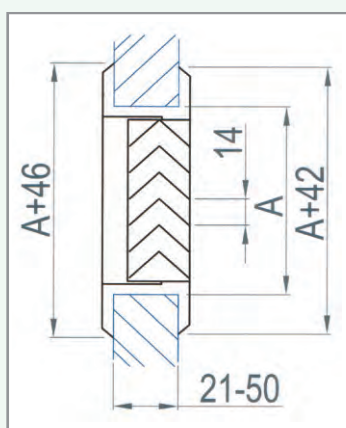

### DIMANZIJE OTVORA / HOLE DIMENSION Visina / Height (mm)

CENOVNIK ZA REŠETKE OD  
ELOKSIRANOG ALUMINIJUMA  
U PRIRODNOJ BOJI

PRICELIST FOR GRILLES MADE  
OF ANODIZED ALUMINIUM  
IN NATURAL COLOUR

Širina / Width (mm)