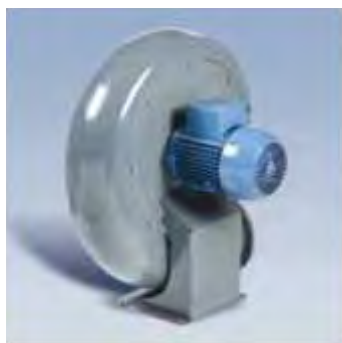

Serijska CBT-N, CBB-N i CST/CSB

Konfiguracija modela CBT-40,60N,80N, 100N i 130N.

Konfiguracija modela CBT-125,160 i 170.

Centrifugalni ventilatori sa jednim usisom, za kontinualnu distribuciju vazduha do 120°C⁽¹⁾, napravljeni od livenog aluminijuma, zaštićeni od korozije epoksi nanosom, mogućnost okretanja kućišta, a samim tim i potisa, ventilaciono kolo dinamički balansirano sa radijalnim lopaticama, motor IP55⁽²⁾, klasa F, sa termičkom zaštitom i kugličnim ležajima sa niskim stepenom trenje.

⁽¹⁾ Modeli CBT-125,160 i 170: do 80°C

Modeli CSB: do 70°C

⁽²⁾ Modeli CSB: IP44.

Motori:

Dvopolni

Napajanje:

Monofazno 230V-50Hz

Trofazno 230/400V-50Hz