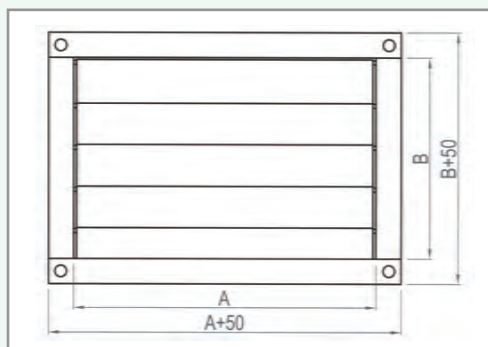

BD

- Samopadajuća rešetka sa damperom za postavljanje na pravougaona vazдушna creva, sa jednim redom povezanih pokretnih lamela.
- Gravity damper for installation in rectangular air duct with one row of bridged free moving blades.

Širina / Width (mm)

NAPOMENA:

* U slučaju kada imamo rešetku npr. 200x800 uzimamo cenu za rešetku 800x200.

NOTES:

* In the case where we have a grille i.e. 200x800 we can use the price of 800x200.